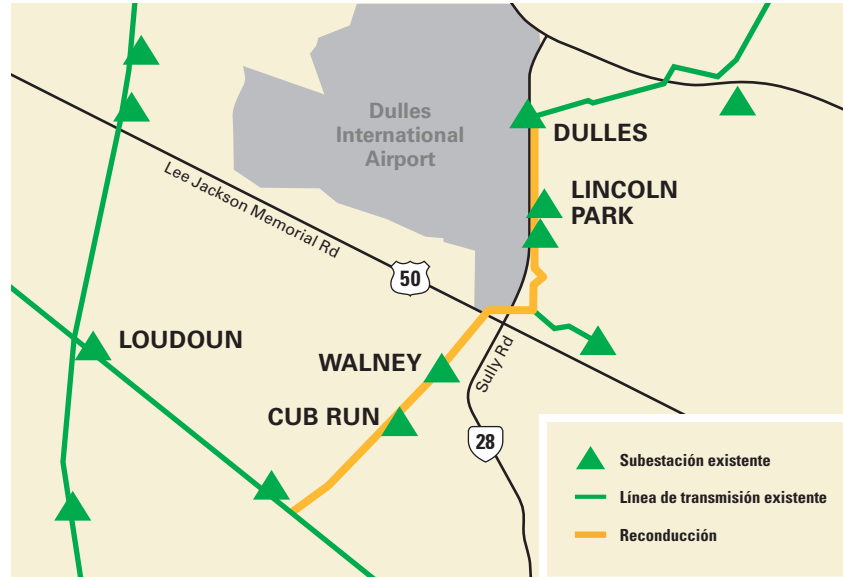

Próximos trabajos en su comunidad

Proyecto de Reconducción de Loudoun Junction a Dulles

En Dominion Energy, nos comprometemos a compartir nuestros planes para mantener la seguridad y la fiabilidad de la electricidad en las comunidades que atendemos. Estamos preparando la sustitución de los cables, un proceso denominado reconducción (o reemplazo de conductores), en una línea de transmisión eléctrica de 230 kilovoltios (kV) en el condado de Fairfax, Virginia. Vamos a sustituir los conductores de la línea existente entre el empalme de la línea de transmisión al sureste de la subestación de Loudoun y la subestación de Dulles. Estas actualizaciones mejorarán las operaciones y mantendrán la fiabilidad eléctrica, en cumplimiento de las normas federales.

ESCANEE
AQUÍ PARA
OBTENER MÁS
INFORMACIÓN

Algunas de estas obras comenzarán a finales de 2023, pero la mayor parte de la construcción tendrá lugar desde la primavera de 2024 hasta finales del otoño de 2024. Llevaremos a cabo estas mejoras utilizando principalmente un proceso seguro e innovador que no interrumpirá el flujo de energía.

Le agradecemos su paciencia durante este importante proyecto. Seguiremos informándole.

El mapa tiene la finalidad de servir como representación de la zona del proyecto y no está pensado para fines de ingeniería detallada.

PRÓXIMOS TRABAJOS

Proyecto de Reconducción
de Transmisión Eléctrica

Condado de Fairfax, VA

Primavera de 2024 a finales del
otoño de 2024, con algunas obras
a finales del otoño de 2023

Obras en
su zona

Mejoras de
infraestructura

Afectaciones
temporales en el tráfico

CONTÁCTENOS:

[dominionenergy.com/loudoundulles](https://www.dominionenergy.com/loudoundulles)
888-291-0190
powerline@dominionenergy.com

Proteger la red contra los actos naturales y los provocados por el hombre es una alta prioridad.
Se puede obtener más información sobre nuestro compromiso con la seguridad en [powerlines101.dominionenergy.com](https://www.powerlines101.dominionenergy.com)