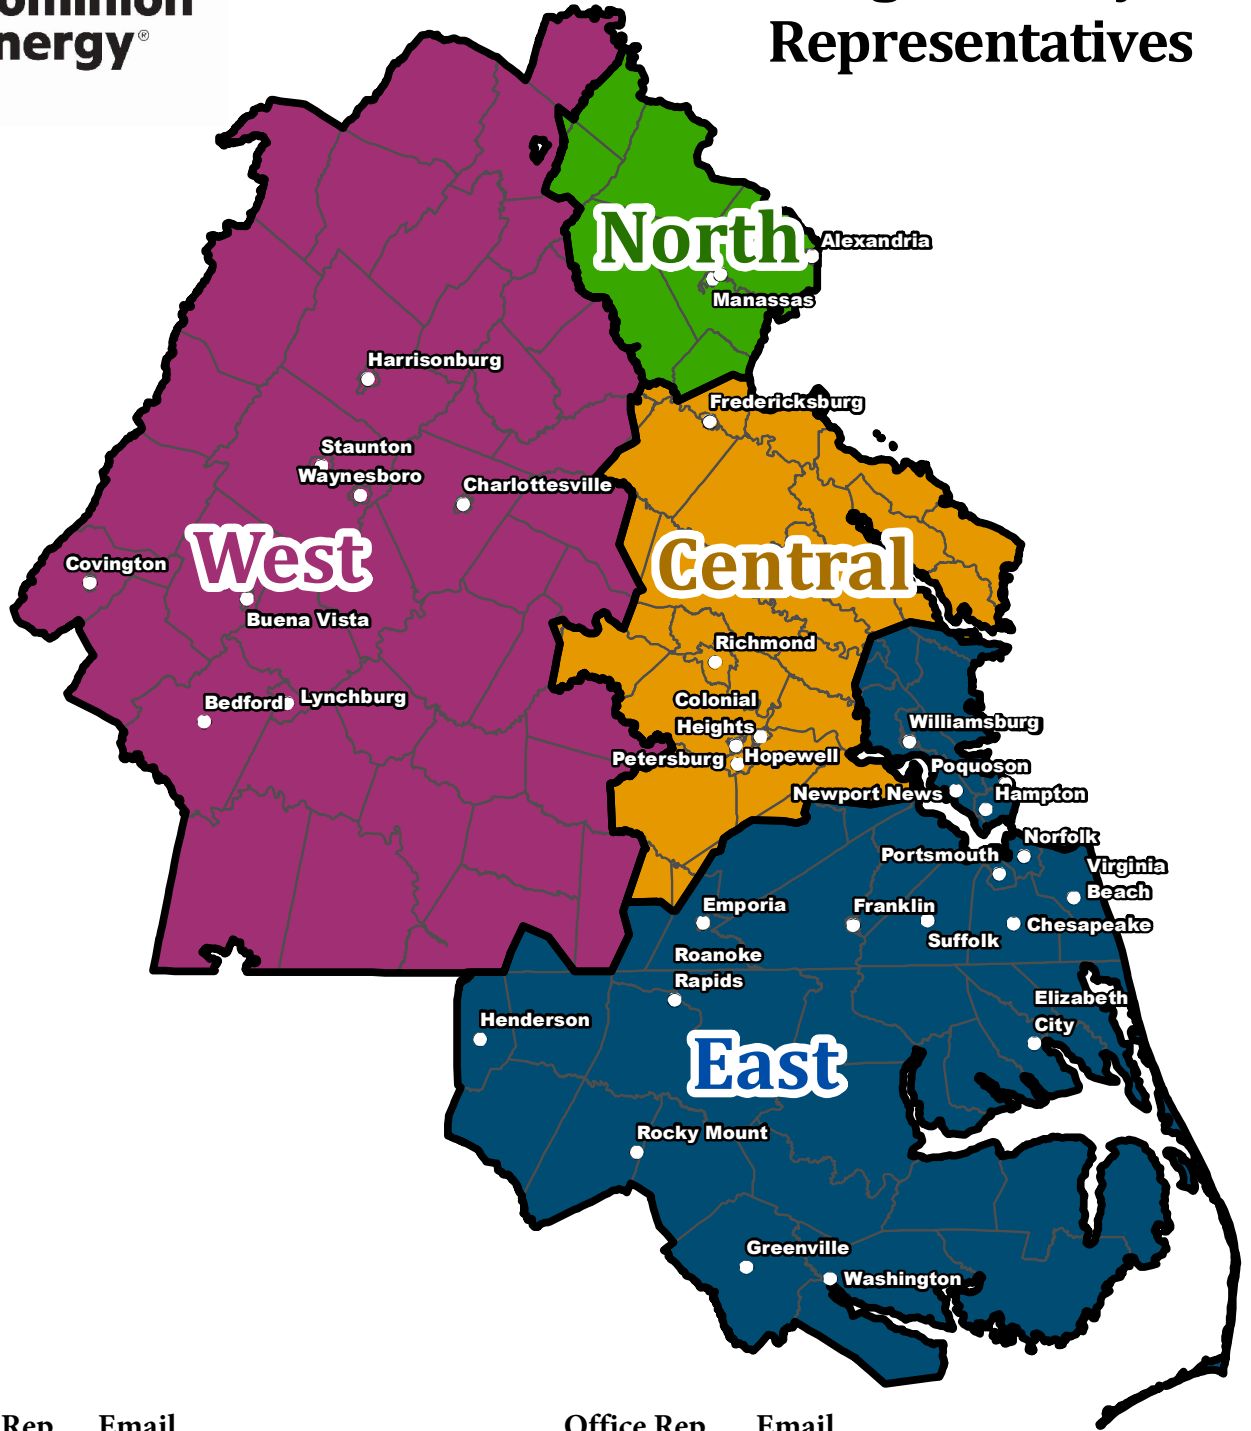

Dominion Energy®

Right of Way Representatives

Region	Field Rep	Email	Office Rep	Email
Central	Tim Hindman	timothy.hindman@dominionenergy.com	Travis Spencer	richard.t.spencer@dominionenergy.com
East	Melissa Jordan	melissa.y.jordan@dominionenergy.com	Nathan Lane	nathan.f.lane@dominionenergy.com
North	Justin Cochran	justin.k.cochran@dominionenergy.com	Kristie Adt	kristie.l.adt@dominionenergy.com
West	Jamie Lowry	jamie.w.lowry@dominionenergy.com	JP Key	james.p.key@dominionenergy.com